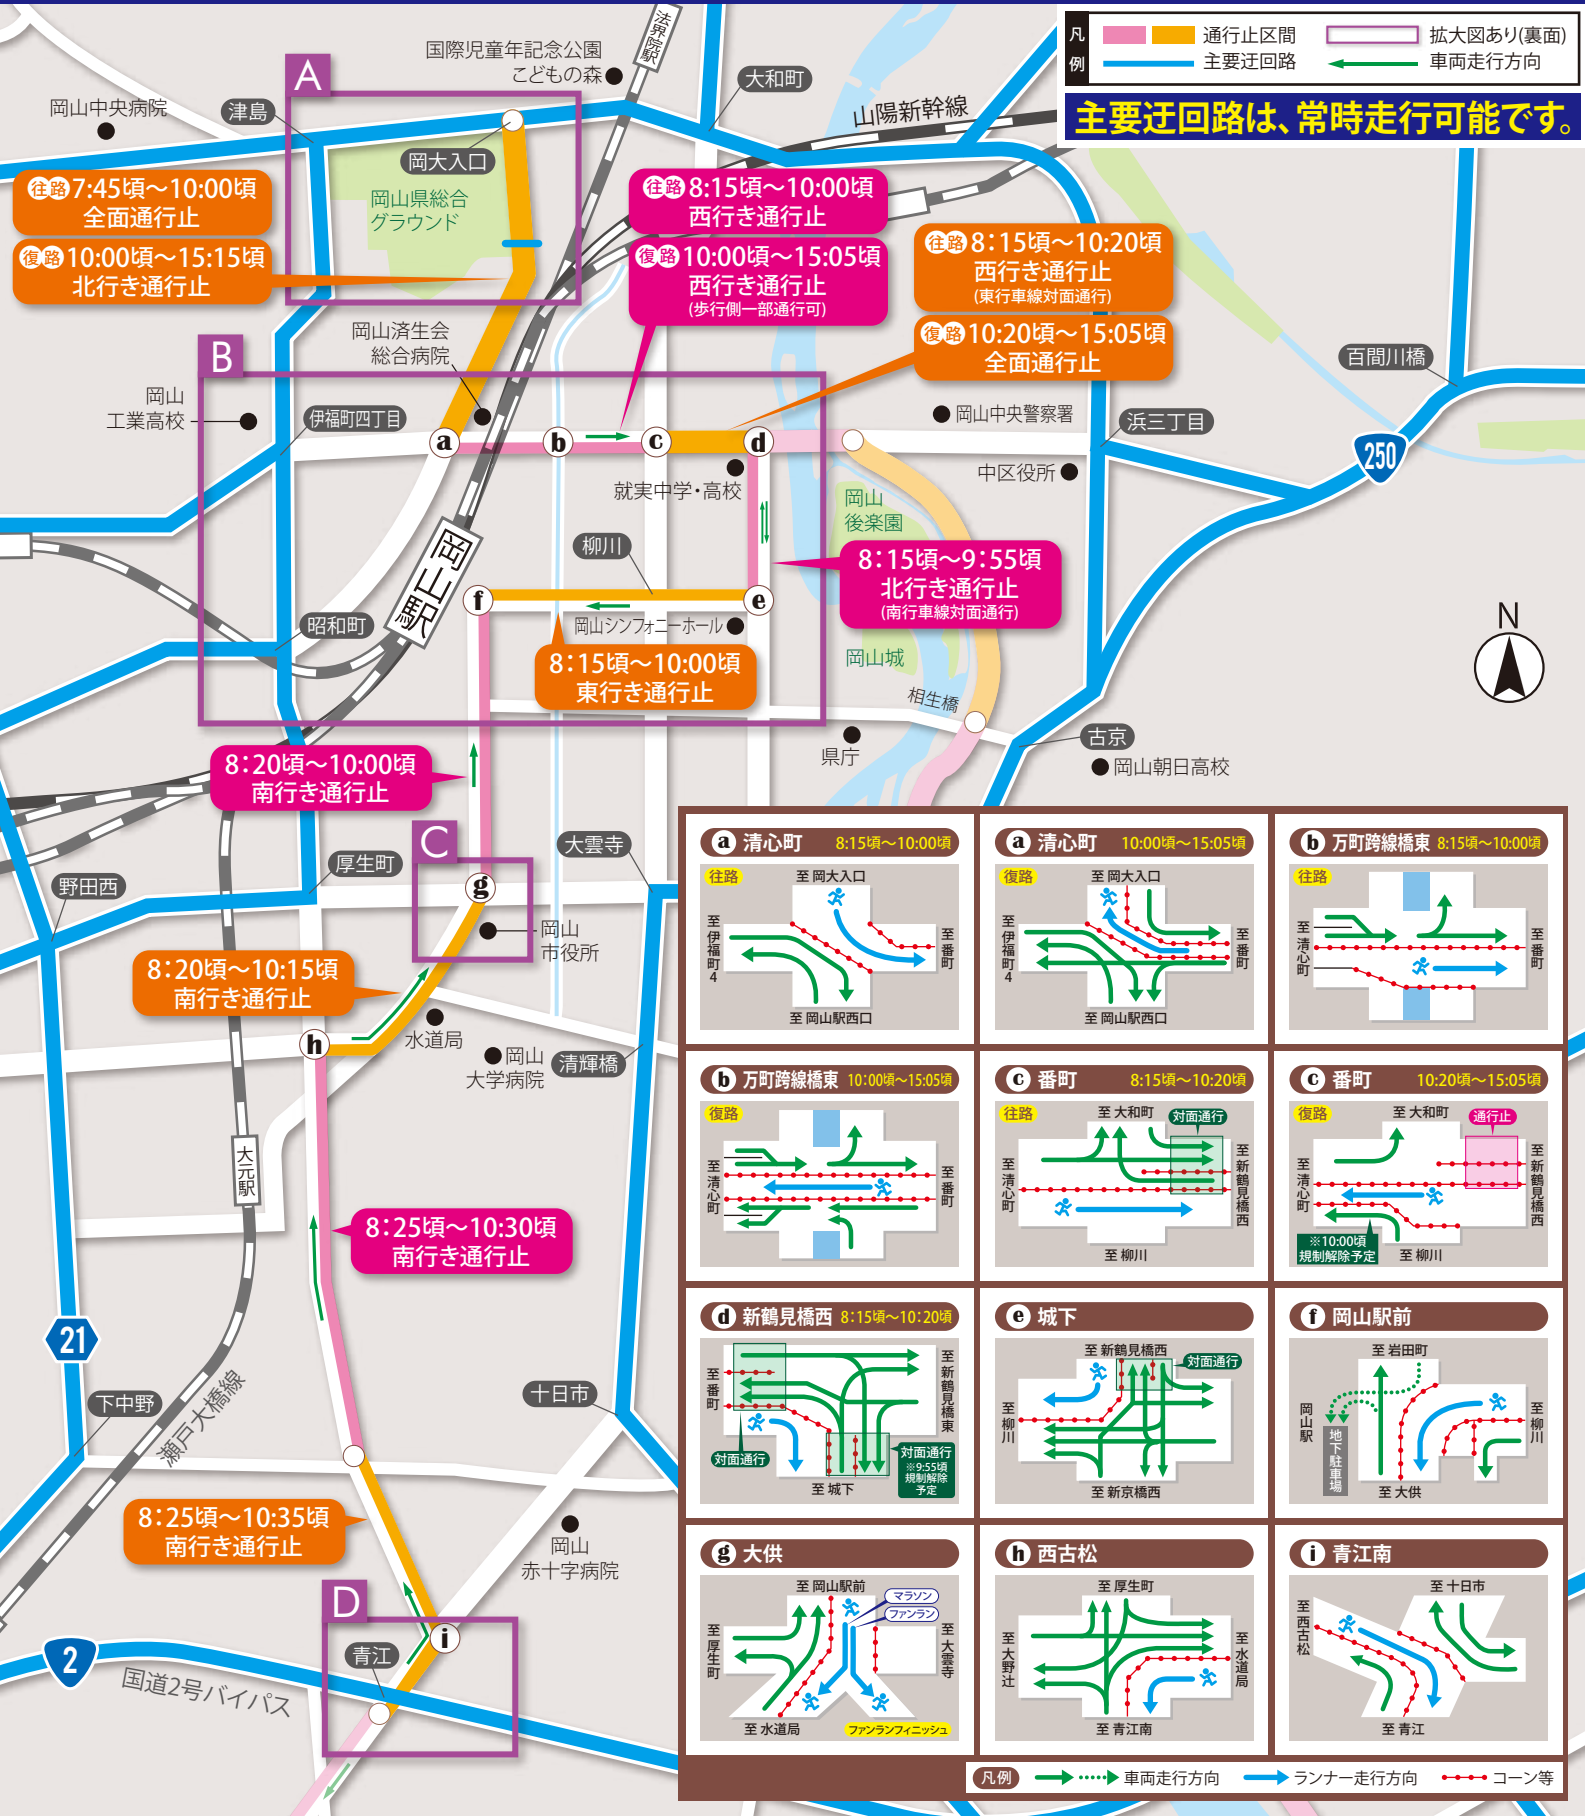

交通規制 通行止めのお知らせ

規制時間 / 7:45頃～15:15頃 (おおむね)

※規制時間等は目安であり、当日の競技状況によって変更する場合があります。

岡山市北区周辺

【11月13日(日)はノーマイクーにご協力を】 おかやまマラソン開催時には通行止めとなる区間があるため、交通渋滞が予想されます。交通規制時間をご確認の上、お出かけにはマイカー使用を控え、公共交通機関をご利用ください。当日はバスの運休や路線変更、遅延が予想されます。また、宅配便などの遅配が予想されます。

A スタート・フィニッシュ会場周辺の交通規制

C ファンランフィニッシュ会場周辺の交通規制

B 岡山駅周辺の交通規制 (8:20頃～10:00頃)

D 青江交差点周辺の交通規制

大会を安全に運営するために、皆様のご協力をお願いします。

- ・コースやコースの周辺道路で最大7時間30分の通行止めとなります。
- ・大会当日は交通規制時間をご確認の上、ノーマイカーにご協力ください。なお車両を使用される場合は迂回路をご利用ください。
- ・交通規制中は、車両でのコースの通行や横断ができません。
- ・コースにつながる道路も規制されます。最終ランナーが通過後、順次解除します。
- ・歩行者は、歩道橋・地下通路を利用して横断するか、大会関係者の指示に従って横断してください。