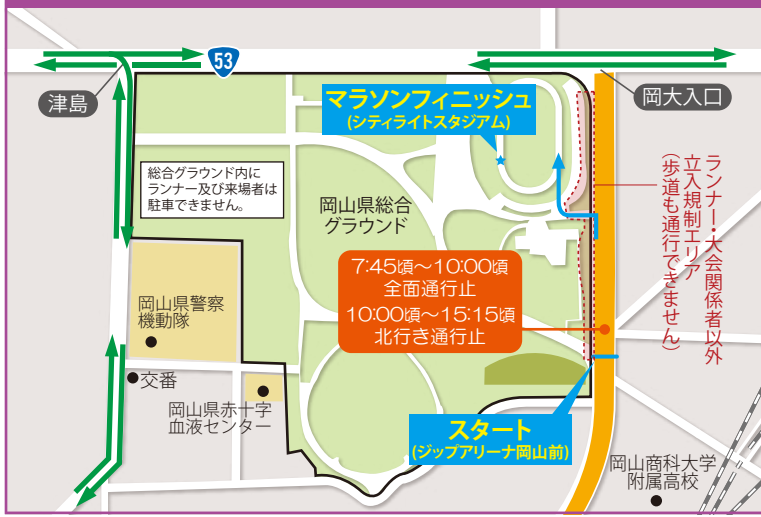

交通規制 通行止めのお知らせ

規制時間 / 7:45頃～15:15頃 (おおむね)

※規制時間等は目安であり、当日の競技状況によって変更する場合があります。

岡山市北区周辺

【11月13日(日)はノーマイクーにご協力を】 おかやまマラソン開催時には通行止めとなる区間があるため、交通渋滞が予想されます。交通規制時間をご確認の上、お出かけにはマイカー使用を控え、公共交通機関をご利用ください。当日はバスの運休や路線変更、遅延が予想されます。また、宅配便などの遅配が予想されます。

A スタート・フィニッシュ会場周辺の交通規制

C ファンランフィニッシュ会場周辺の交通規制

B 岡山駅周辺の交通規制 (8:20頃～10:00頃)

D 青江交差点周辺の交通規制

大会を安全に運営するために、皆様のご協力をお願いします。

- ・コースやコースの周辺道路で最大7時間30分の通行止めとなります。
- ・大会当日は交通規制時間をご確認の上、ノーマイカーにご協力ください。なお車両を使用される場合は迂回路をご利用ください。
- ・交通規制中は、車両でのコースの通行や横断ができません。
- ・コースにつながる道路も規制されます。最終ランナーが通過後、順次解除します。
- ・歩行者は、歩道橋・地下通路を利用して横断するか、大会関係者の指示に従って横断してください。